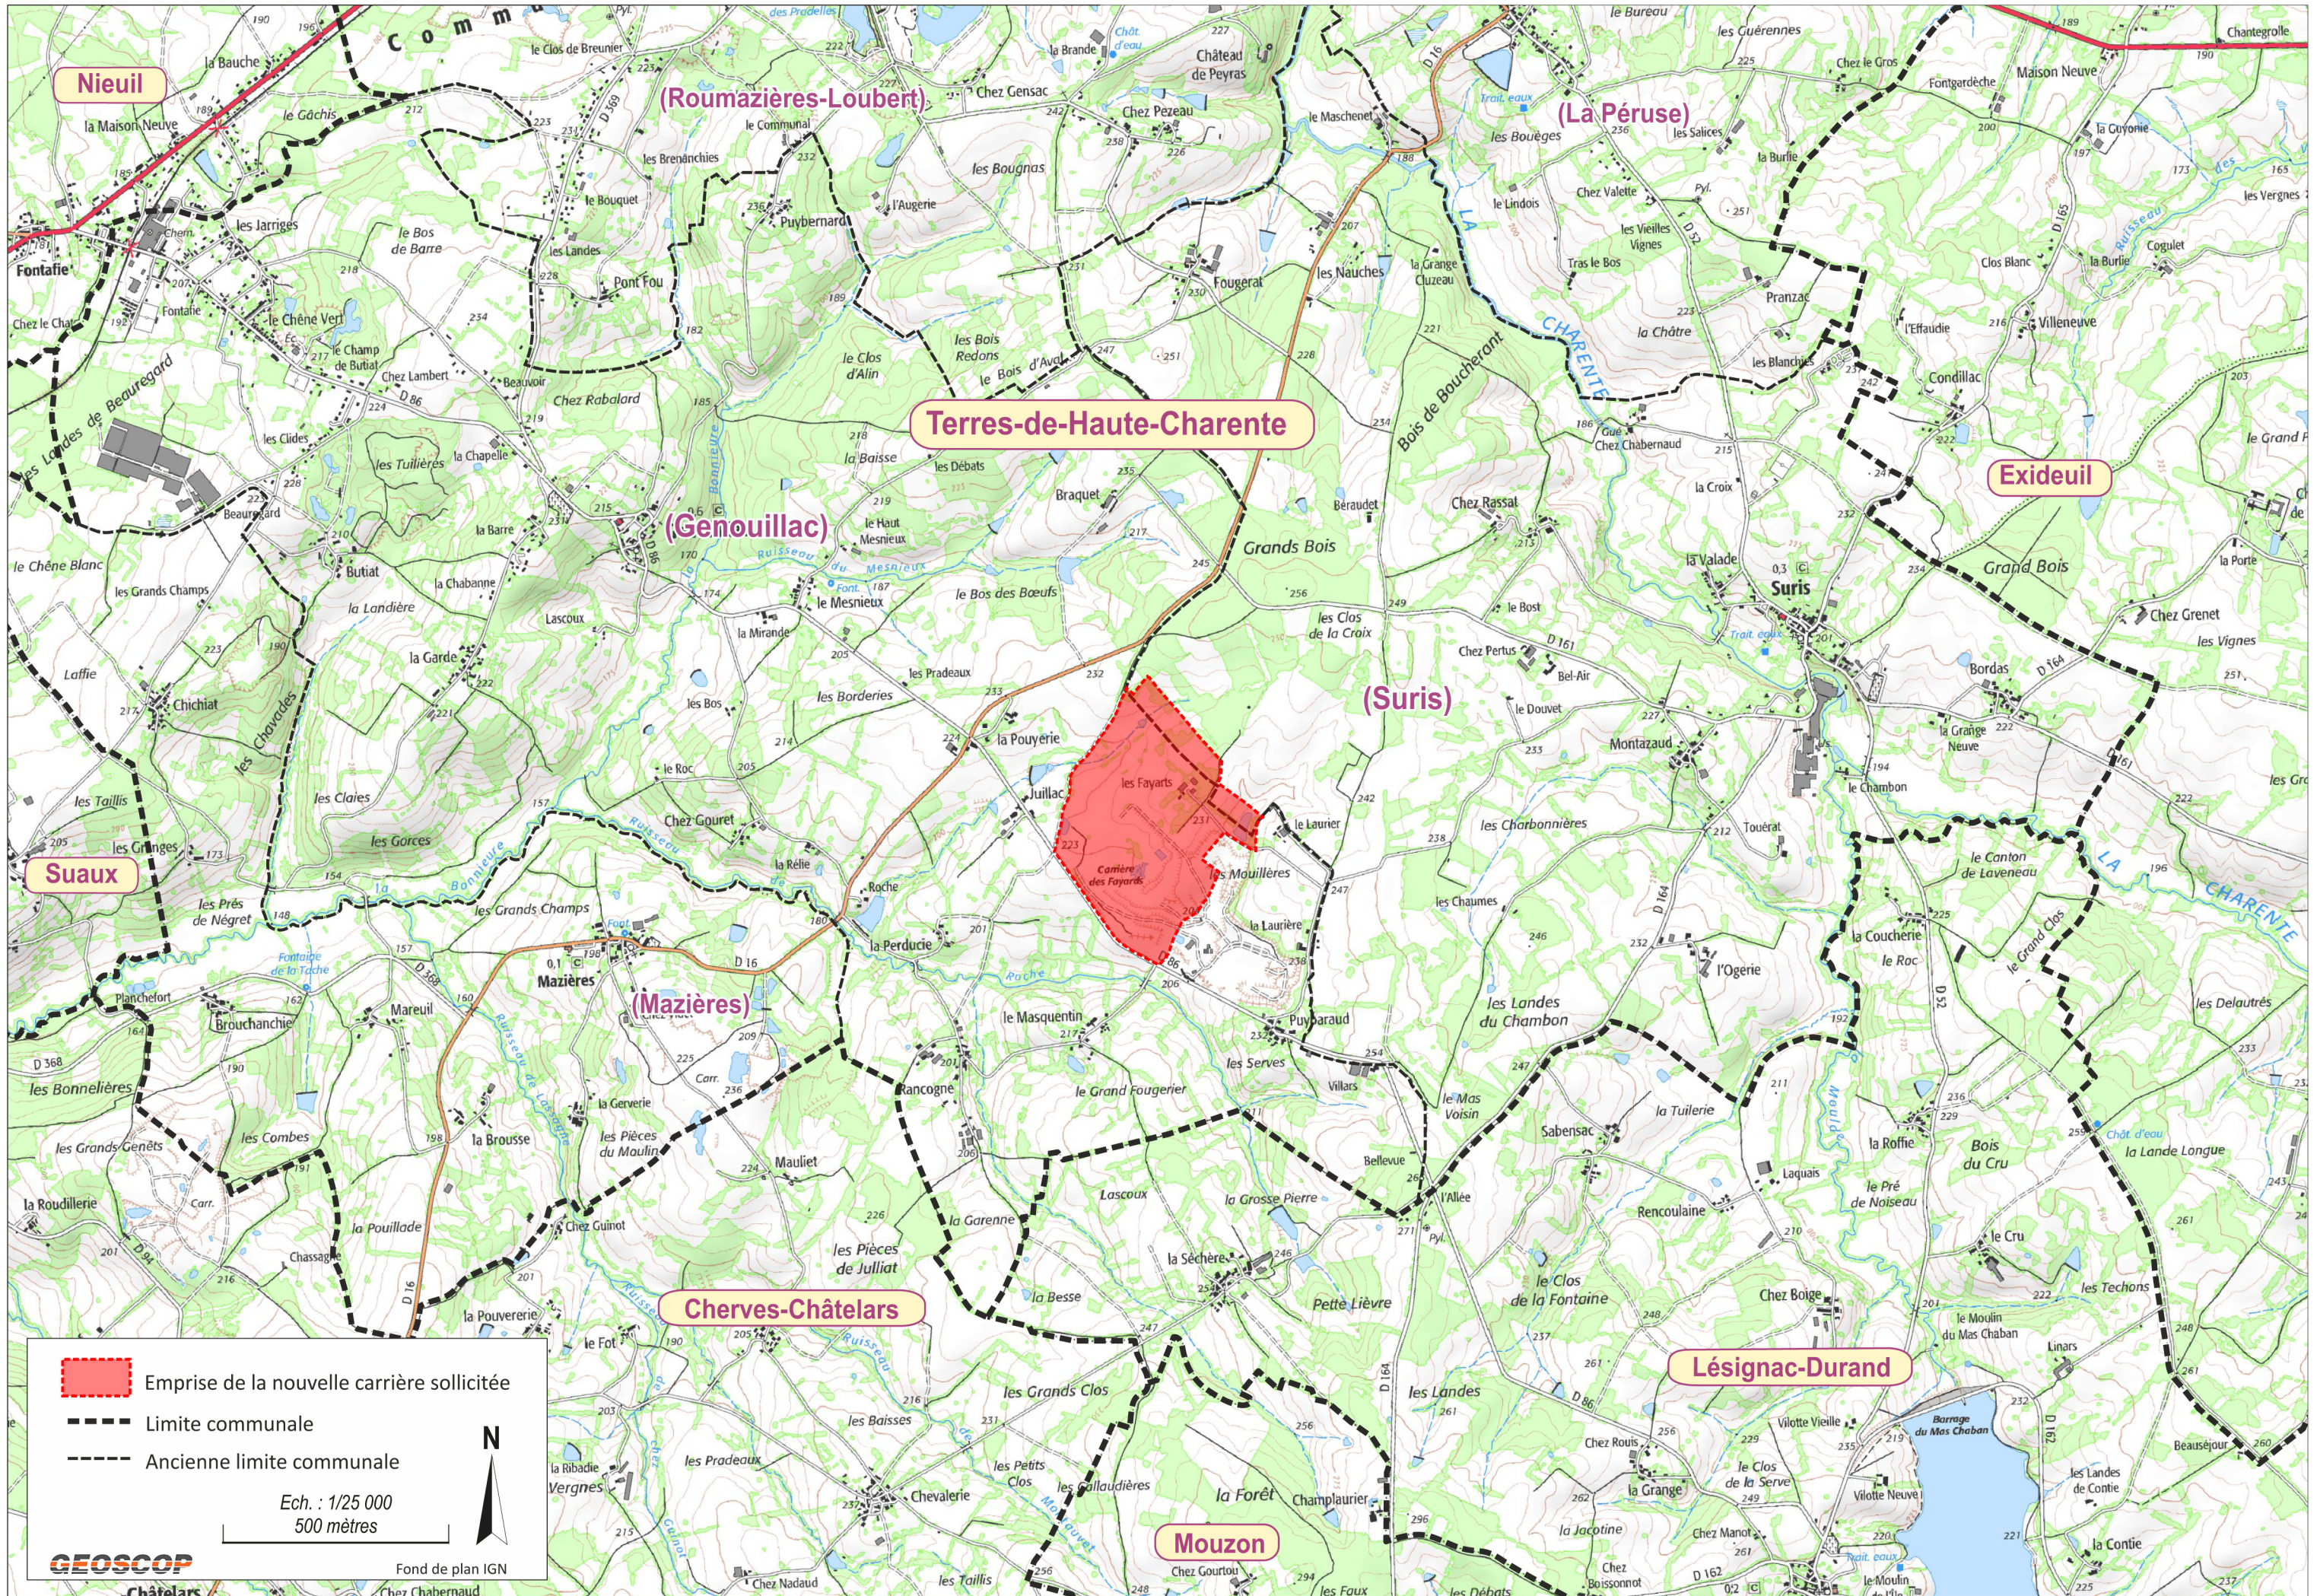

DEPARTEMENT DE LA CHARENTE
Commune de Terres-de-Haute-Charente
"Les Fayards"

Carrière "Les Fayards"

Demande d'autorisation environnementale

Plan de situation

Plan n°1

Echelle : 1/25 000

N°	Date	Référence /modification
1	mars 2019	Demande d'autorisation de renouvellement et d'extension de carrière

Nieuil

(Roumazières-Loubert)

(La Péruse)

Exideuil

Terres-de-Haute-Charente

(Genouillac)

(Suris)

Suaux

(Mazières)

Cherves-Châtelars

Lésignac-Durand

Mouzon

Emprise de la nouvelle carrière sollicitée

--- Limite communale

- - - Ancienne limite communale

Ech. : 1/25 000
500 mètres